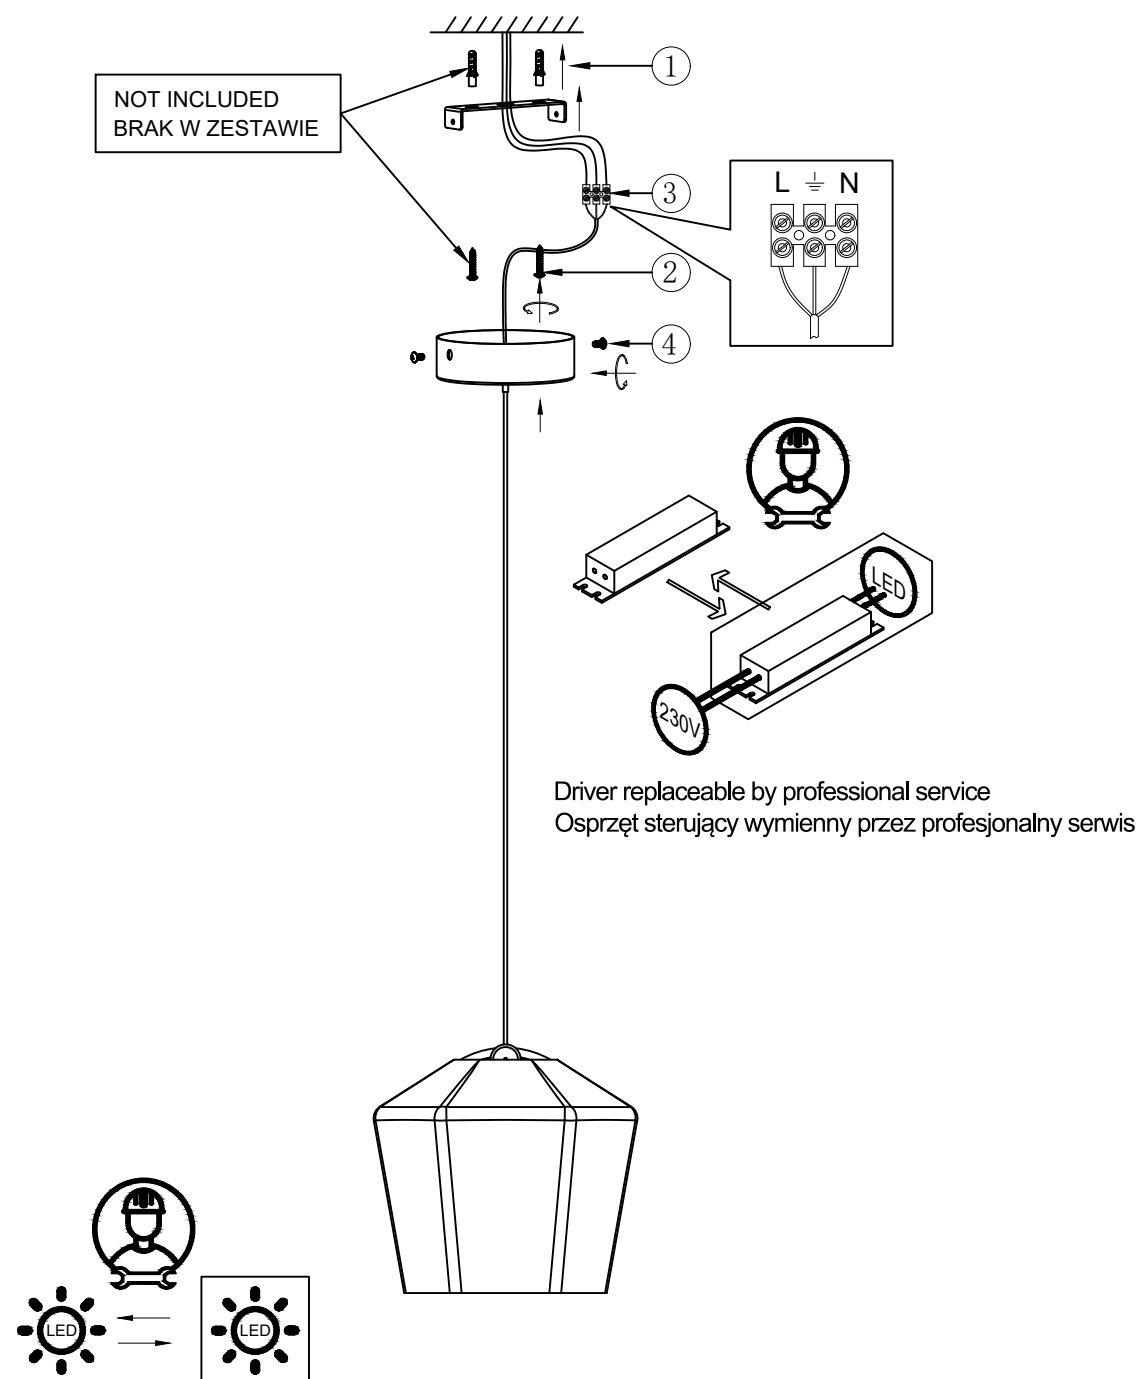

INSTRUKCJA MONTAŻU

Z U M A L I N E

NAZWA: COLORE

MODEL: MD3350-1BL/S

NOT INCLUDED
BRAK W ZESTAWIE

Driver replaceable by professional service
Osprzęt sterujący wymienny przez profesjonalny serwis

Light source replaceable by professional service
Źródło światła wymienne przez profesjonalny serwis