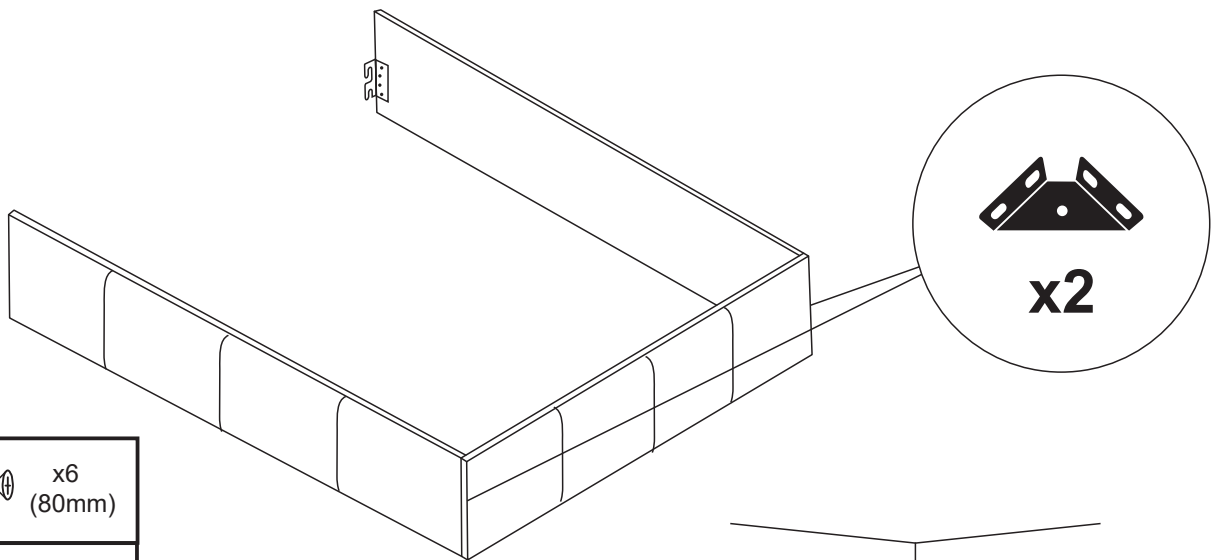

x6 (80mm)	
x24 (45mm)	
x8	x1
x22	x2
x4	x2