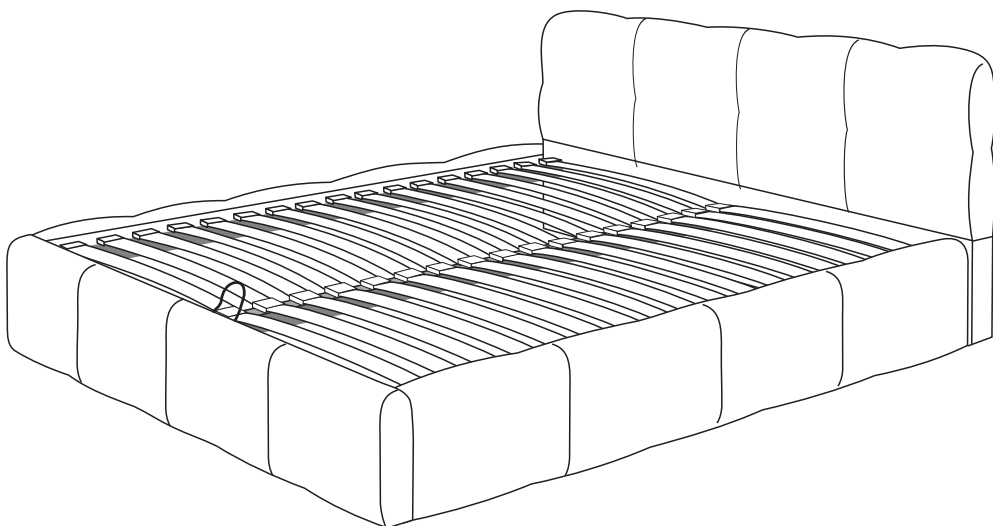

# INSTRUKCJA MONTAŻU

ŁÓŻKO TAPICEROWANE  
Z PODNOŚNIKIEM I POJEMNIKIEM NA POŚCIEL

# ANGELICA

140X200CM / 160X200CM / 180X200CM

- |           |                            |           |                         |
|-----------|----------------------------|-----------|-------------------------|
| <b>D</b>  | Montagenanleitung          | <b>GB</b> | Assembly Instructions   |
| <b>FR</b> | Notice de montage          | <b>IT</b> | Istruzioni di montaggio |
| <b>NL</b> | andleiding voor de montage | <b>PL</b> | Instrukcja montażu      |
| <b>CZ</b> | Montážni návod             | <b>SK</b> | Návod ma montáž         |
| <b>HU</b> | Szerelési útmutató         | <b>RO</b> | Instructiuni de montaj  |
| <b>TR</b> | Montaj talimatı            | <b>RU</b> | Инструкция по установке |
|           |                            | <b>UA</b> | Інструкції з Інсталяції |