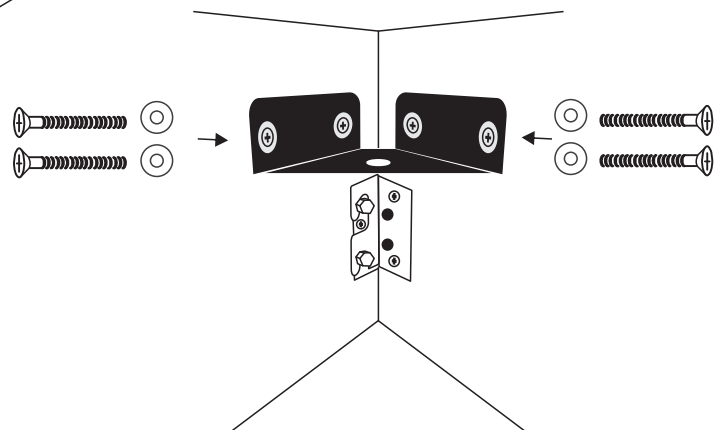

x6 (80mm)	
x24 (45mm)	
x8	x1
x22	x2
x4	x2