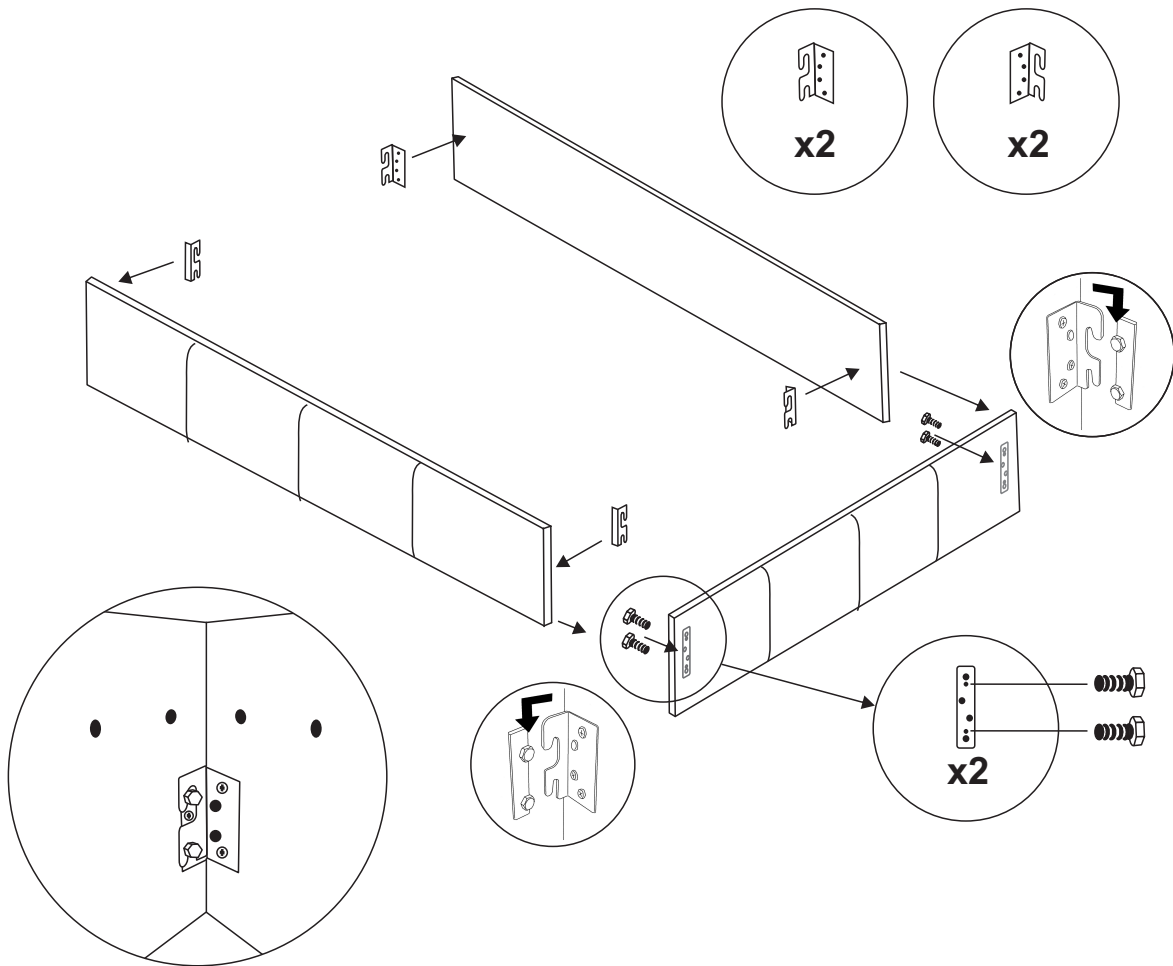

x6 (80mm)	
x24 (45mm)	
x8	x1
x22	x2
x4	x2