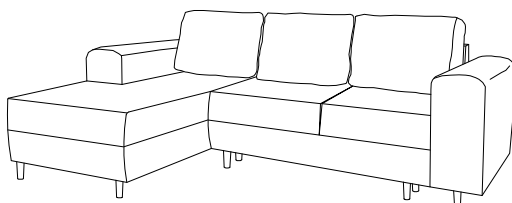

PERA

CORNER SOFA L-R

VERSION-L

VERSION-R

#	QUANTITY
1	1
2	1
3	1
4	1
5	3

3.5x35mm

A

6

E

14

1

90°

2

3

4

5