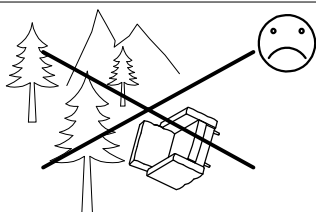

PERA

CORNER SOFA L-R

VERSION-L

VERSION-R

#	QUANTITY
1	1
2	1
3	1
4	1
5	3

3.5x35mm

A

6

E

14

1

90°

2

3

4

5