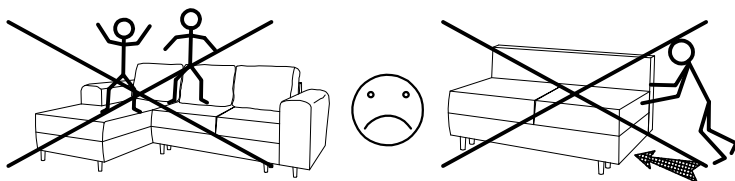

PERA

CORNER SOFA L-R

VERSION-L

VERSION-R

#	QUANTITY
1	1
2	1
3	1
4	1
5	3

3.5x35mm

A

6

E

14

1

90°

2

3

4

5