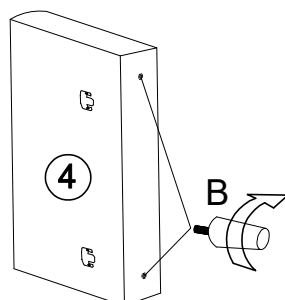

PERA

CORNER SOFA L-R

VERSION-L

VERSION-R

#	QUANTITY
1	1
2	1
3	1
4	1
5	3

3.5x35mm

A

6

E

14

1

90°

2

3

4

5