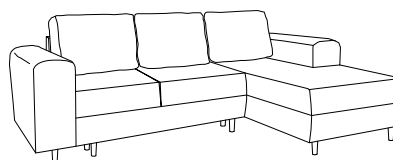

PERA

CORNER SOFA L-R

VERSION-L

VERSION-R

#	QUANTITY
1	1
2	1
3	1
4	1
5	3

3.5x35mm

A

6

E

14

1

90°

2

3

4

5