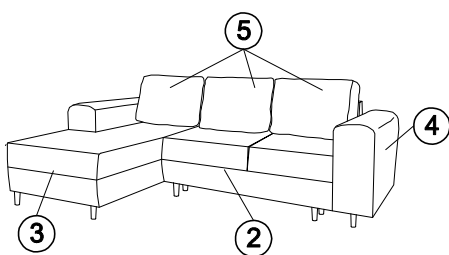

PERA

CORNER SOFA L-R

VERSION-L

VERSION-R

#	QUANTITY
1	1
2	1
3	1
4	1
5	3

3.5x35mm

A

6

E

14

1

90°

2

3

4

5