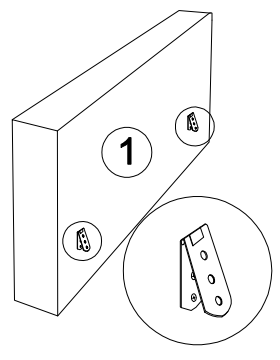

PERA

CORNER SOFA L-R

VERSION-L

VERSION-R

#	QUANTITY
1	1
2	1
3	1
4	1
5	3

3.5x35mm

A

6

E

14

1

90°

2

3

4

5