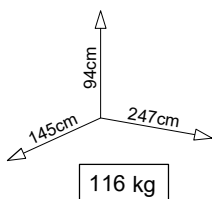

PERA

CORNER SOFA L-R

VERSION-L

VERSION-R

#	QUANTITY
1	1
2	1
3	1
4	1
5	3

3.5x35mm

A

6

E

14

1

90°

2

3

4

5