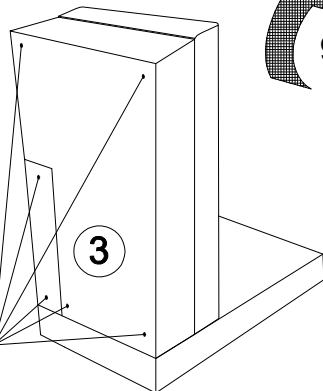

PERA

CORNER SOFA L-R

VERSION-L

VERSION-R

#	QUANTITY
1	1
2	1
3	1
4	1
5	3

3.5x35mm

A

6

E

14

1

90°

2

3

4

5