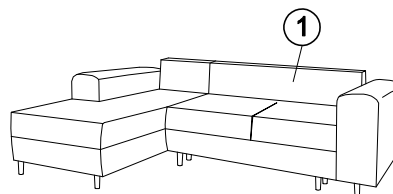

PERA

CORNER SOFA L-R

VERSION-L

VERSION-R

#	QUANTITY
1	1
2	1
3	1
4	1
5	3

3.5x35mm

A

6

E

14

1

90°

2

3

4

5