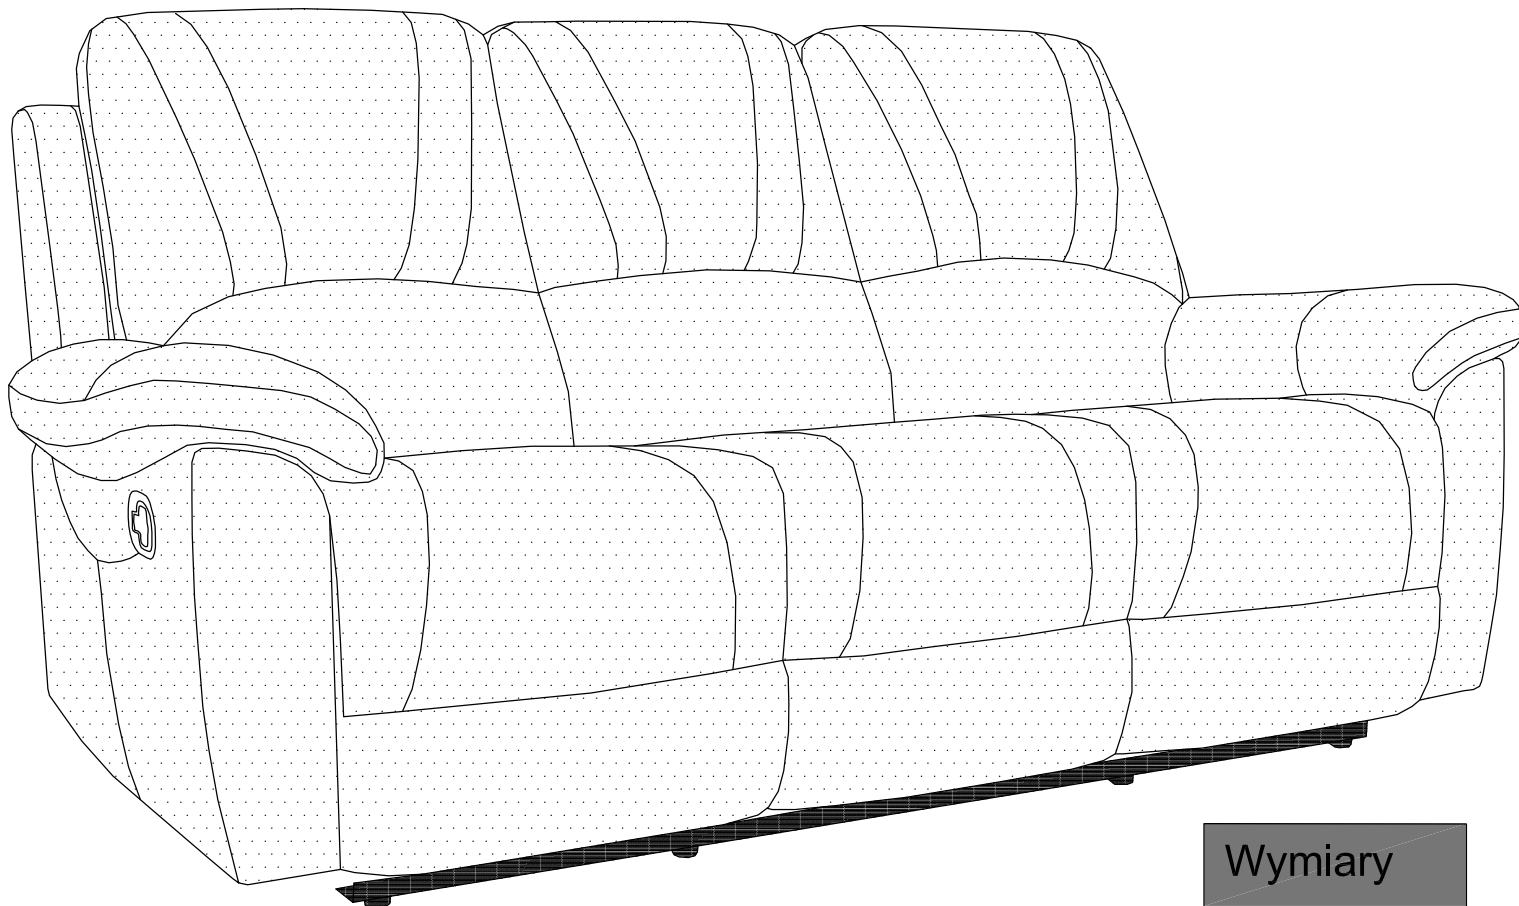

# GEMINI/TWINS - Sofa 3RF

## Wymiary

Szerokość - 198 cm

Głębokość - 95 cm

Wysokość - 99 cm

## Podzespoły

(A) 1 x Oparcie Lewe

(B) 1 x Oparcie Prawe

(C) 1 x Oparcie Środkowe

Rzep

(D) 1 x Siedzisko