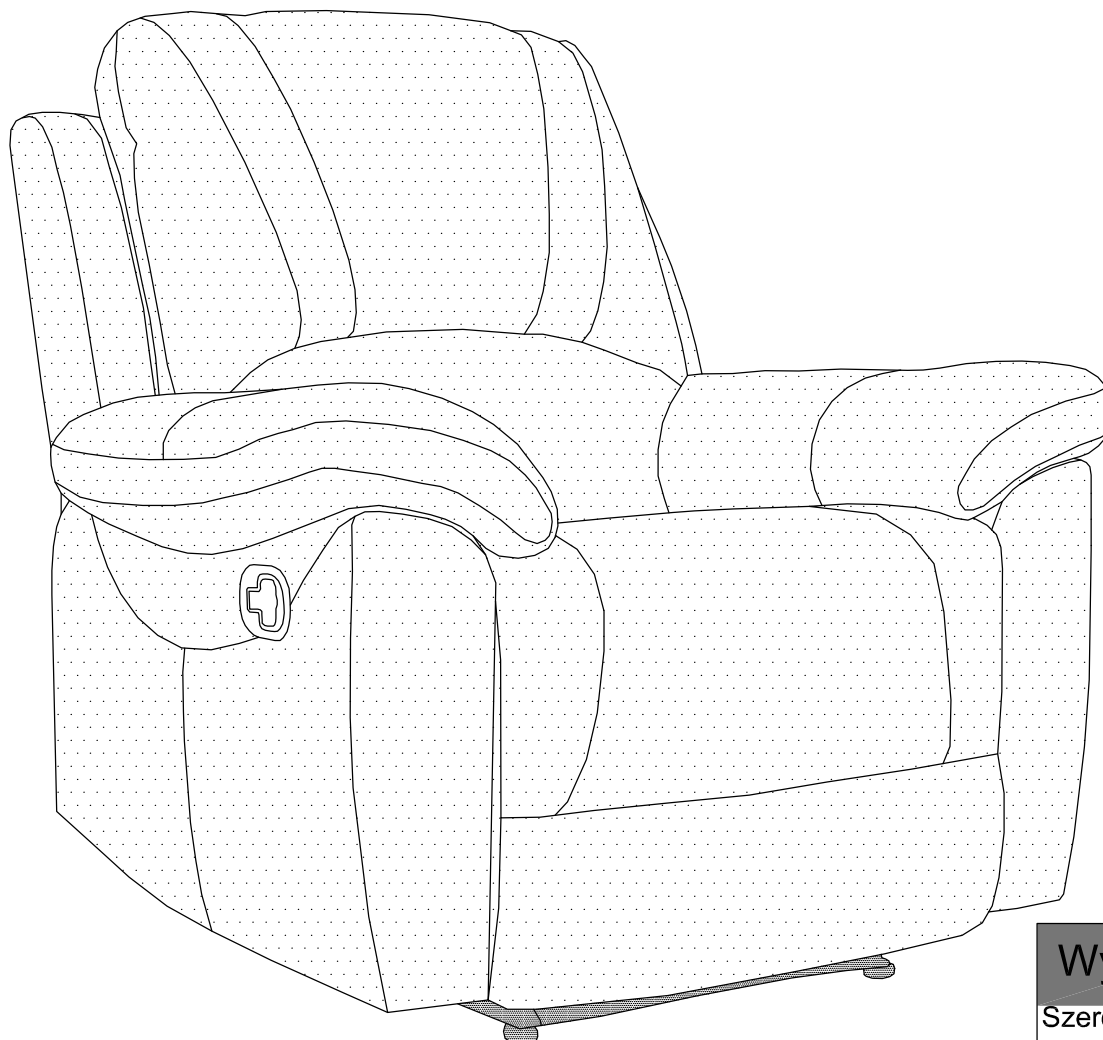

# GEMINI/TWINS - Fotel 1RF

## Wymiary

Szerokość - 93 cm  
Głębokość - 95 cm  
Wysokość - 99 cm

## Podzespoły

(A) 1 x Oparie

Rzep

(D) 1 x Siedzisko