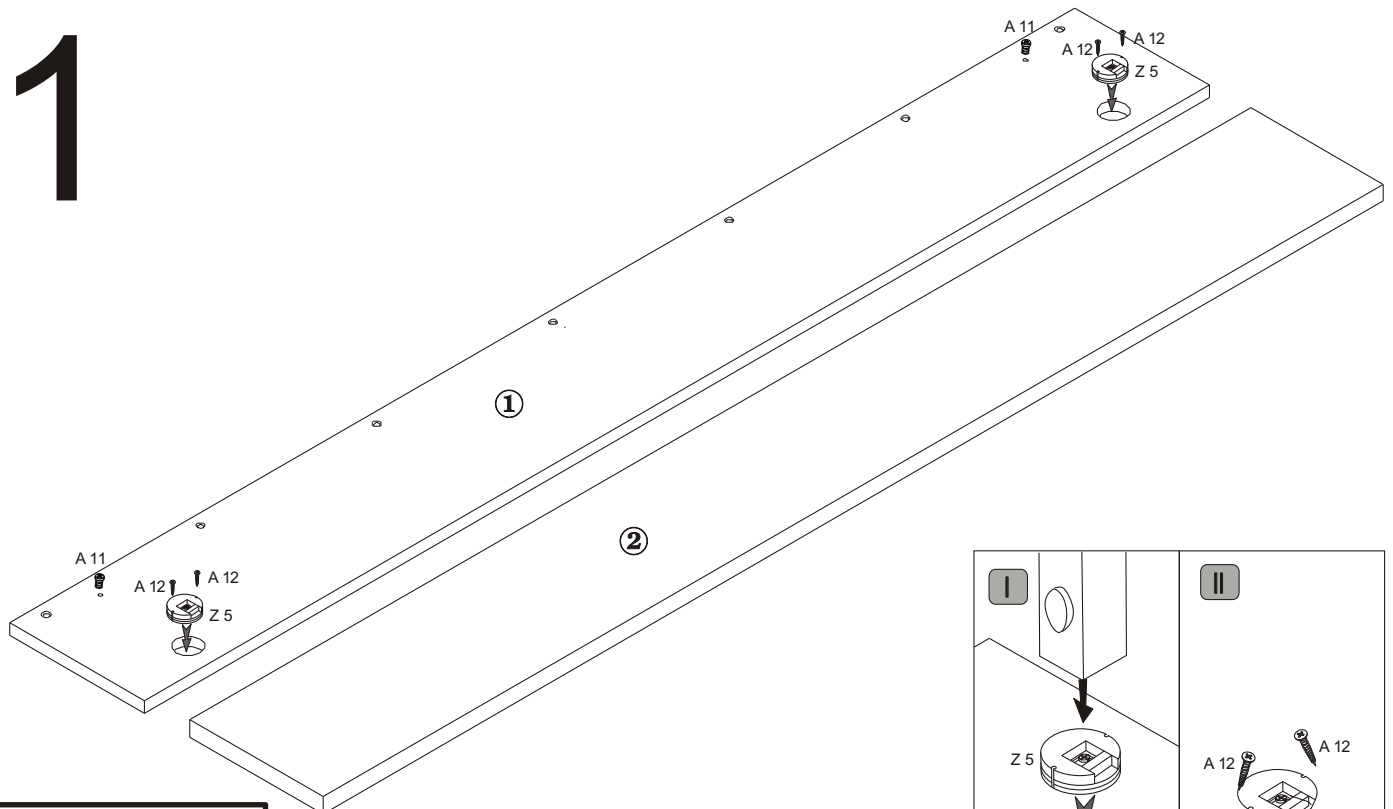

GR8

- (PL)** Instrukcja montażu
- (D)** Montageanleitung
- (GB)** Assembly instructions
- (ES)** Instrucciones de instalación
- (FR)** Instructions de montage
- (CZ)** Montážní návod
- (UA)** Інструкція монтажу
- (HU)** Összeszerelési útmutató
- (SK)** Montážny návod
- (RU)** Инструкции по монтажу
- (IT)** Istruzioni di montaggio
- (RO)** Instrucțiuni de asamblare
- (TR)** Montaj talimatı
- (NL)** Handleiding voor de montage

1550x210x195

Lp.	
2	1545x195
1	1547x195

1

2