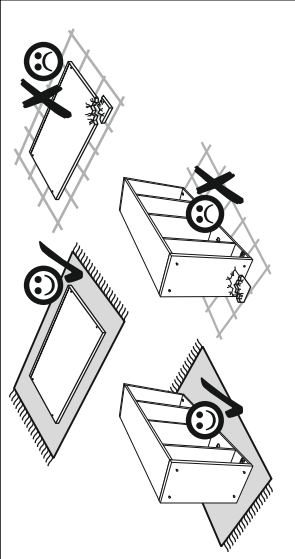

Instalation manual

NORTON: LUSTRO_HW

| Element symbol | Dimensions | | Code | Package |
|----------------|------------|-----|-------|---------|
| 1 | 1150 | 464 | N-045 | 1/1 |
| 2 | 1050 | 458 | N-046 | 1/1 |