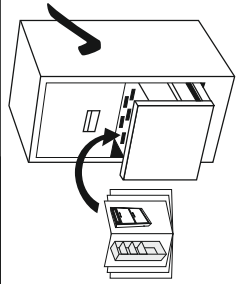

Instalation manual

NORTON: LUSTRO_HW

| Element symbol | Dimensions | | Code | Package |
|----------------|------------|-----|-------|---------|
| 1 | 1150 | 464 | N-045 | 1/1 |
| 2 | 1050 | 458 | N-046 | 1/1 |