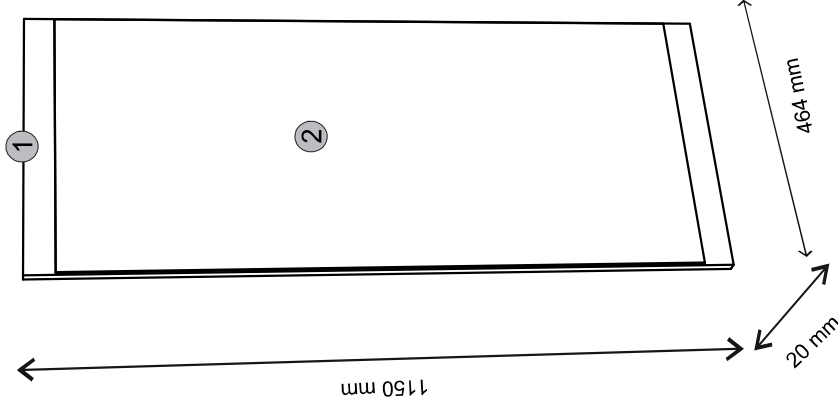

Instalation manual

NORTON: LUSTRO_HW

| Element symbol | Dimensions | | Code | Package |
|----------------|------------|-----|-------|---------|
| 1 | 1150 | 464 | N-045 | 1/1 |
| 2 | 1050 | 458 | N-046 | 1/1 |